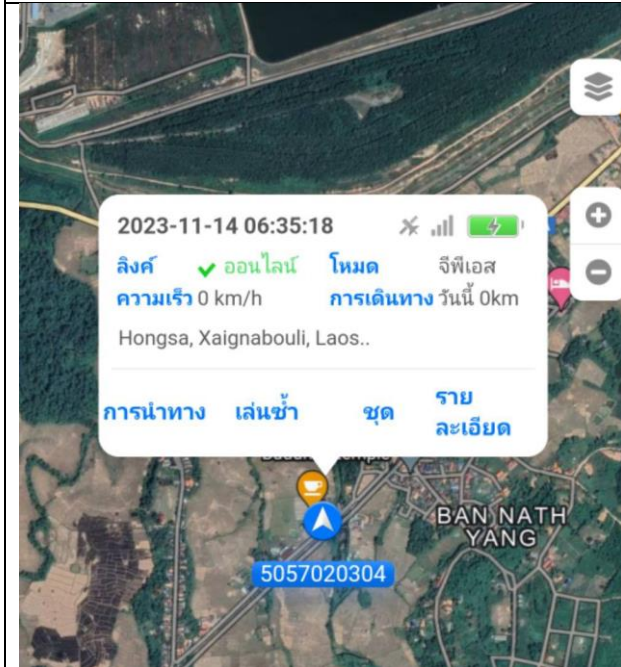

Daily Report

แผนก Store

1.สรุปการใช้รถประจำวัน

สรุปการใช้รถ 2956 6km

สรุปการใช้รถ 8516 วันนี้ไม่ได้ใช้งาน