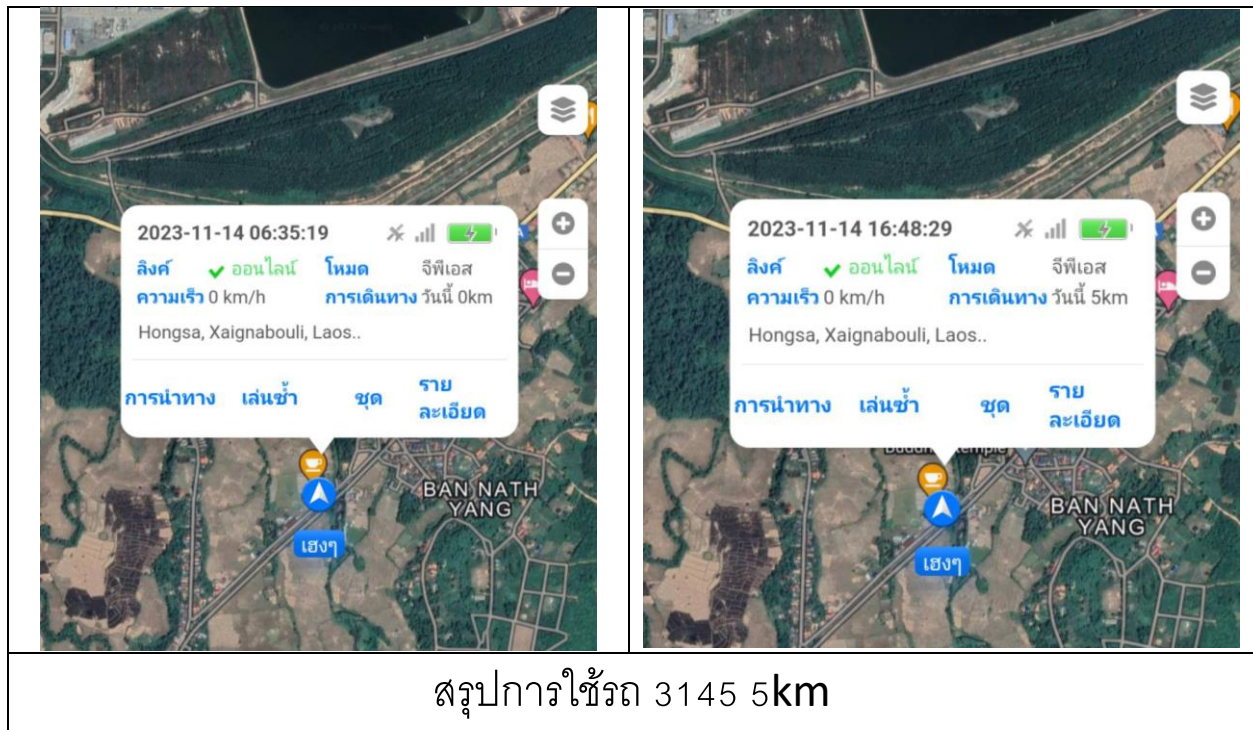

Daily Report

แผนก Store

1.สรุปการใช้รถประจำวัน

สรุปการใช้รถ 2956 6km

สรุปการใช้รถ 8516 วันนี้ไม่ได้ใช้งาน