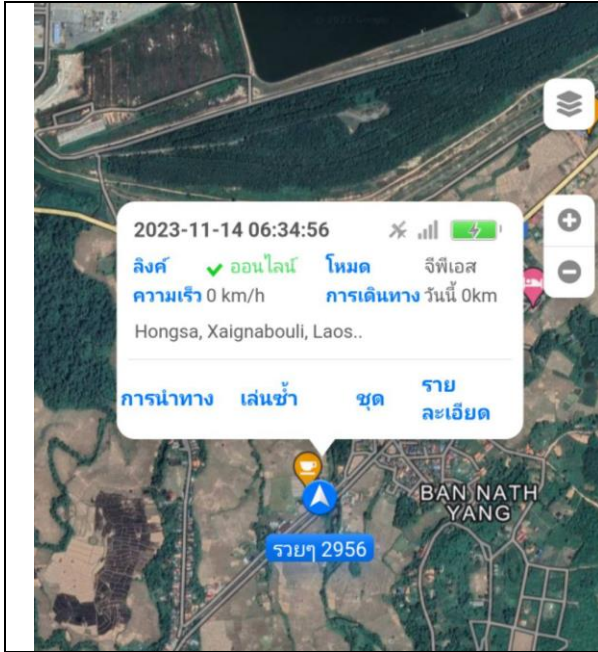

Daily Report

แผนก Store

1.สรุปการใช้รถประจำวัน

สรุปการใช้รถ 2956 6km

สรุปการใช้รถ 8516 วันนี้ไม่ได้ใช้งาน